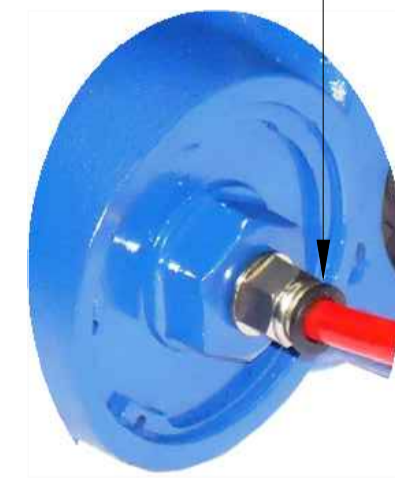

Sol Helis

PTO Tipi Çift Dişli

Vakum Tahliye Çıkışı R 1/4

Vakum Girişi R 1/4

Kaplin (Tanker Flanşı)

D

PTOKaplini Dönüş Yönü Sağa (Saat Yönü)

Pto Kodu	342VD
Dişli Tipi	Sol Helis
Pto Tipi	Çift Dişli
Tork Nm	180
Güç Kw	15
Tahvil Oranı	1.17
Bağlantı Yeri	Sol Yan
Kontrol Sistemi	Vakumlu
Pto Mil Dönüş	Sağa
Ağırlık Kg.	15,00

PTO Bağlantı Yeri Aracın Sol Yanı

Ürün Kod Detayı
3 4 2 V D

Kaplinli / Tanker Flanşlı  
Vakumlu  
Sıra No