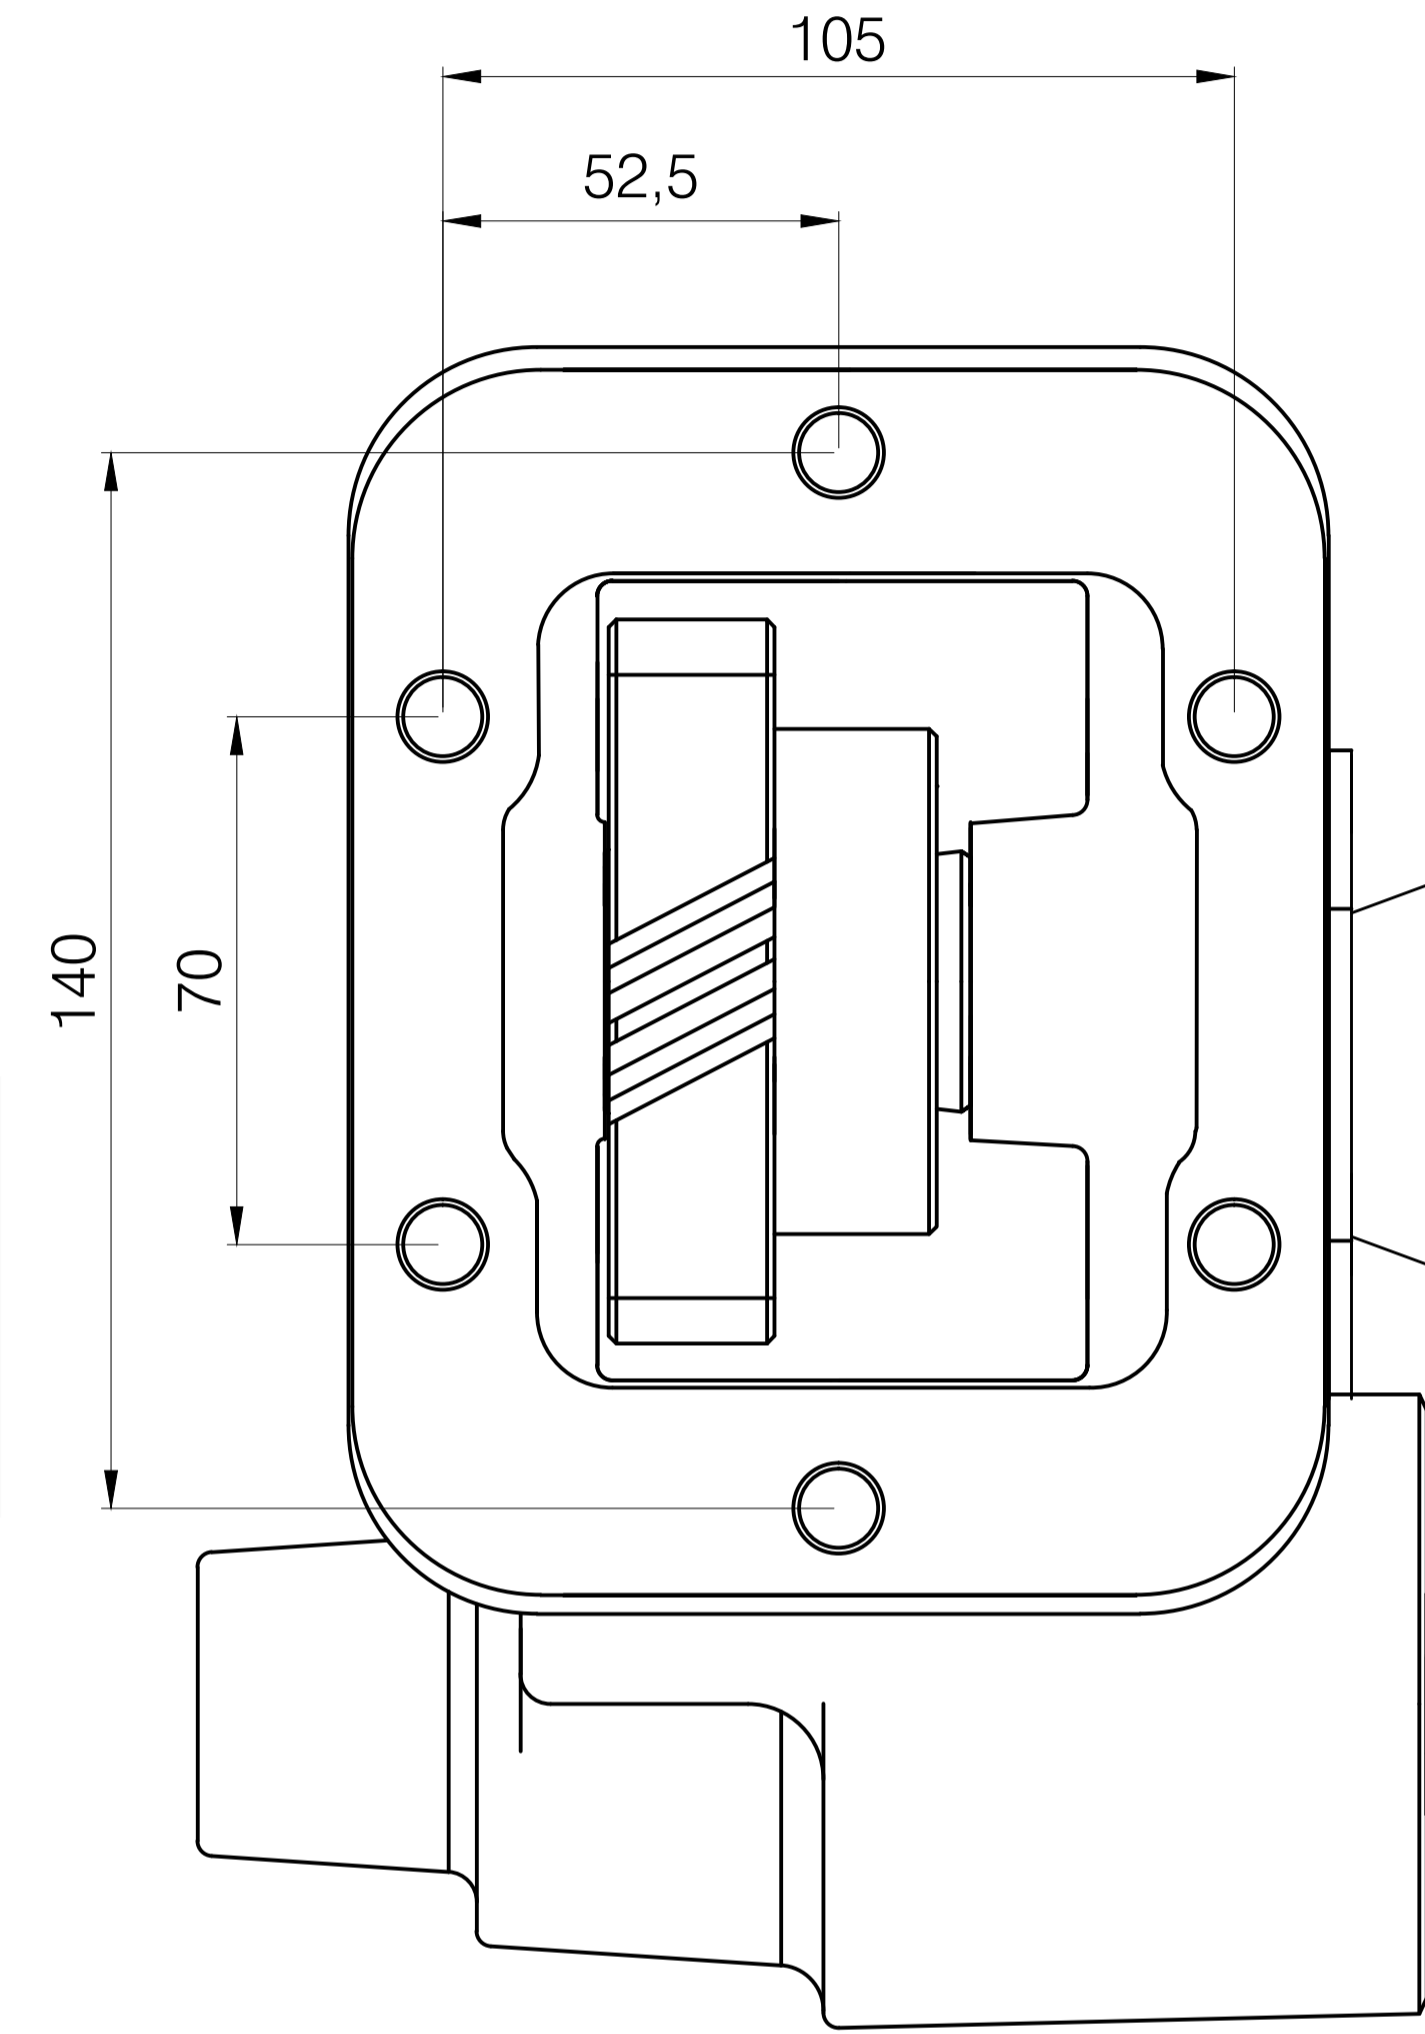

**Ana Şanzıman Modeli**

IVECO 2840.6	012A12
IVECO 2840.6	013M13
IVECO 2840.6	01L14
IVECO 2840.6	02D12
IVECO 2840.6	02D13
IVECO 2840.6	02L15
IVECO 2840.6	06M16
IVECO 2840.6	07012
IVECO 2840.6	13A12
IVECO 2840.6	14610
IVECO 2840.6	16E13
IVECO 2840.6	16P10
IVECO 2840.6	19E15
IVECO 2840.6	21P16
IVECO 2840.6	26616
IVECO 2840.6	26D16

Sol Helis

PTO Tipi Çift Dişli

Vakum Tahliye Çıkışı R 1/4

Vakum Girişi R 1/4

Kaplin (Tanker Flanşı)

D

PTOKaplini Dönüş Yönü Sağa (Saat Yönü)

Pto Kodu	342VD
Dişli Tipi	Sol Helis
Pto Tipi	Çift Dişli
Tork Nm	180
Güç Kw	15
Tahvil Oranı	1.17
Bağlantı Yeri	Sol Yan
Kontrol Sistemi	Vakumlu
Pto Mil Dönüş	Sağa
Ağırlık Kg.	15,00

PTO Bağlantı Yeri Aracın Sol Yanı

Ürün Kod Detayı
3 4 2 V D

Kaplinli / Tanker Flanşlı  
Vakumlu  
Sıra No