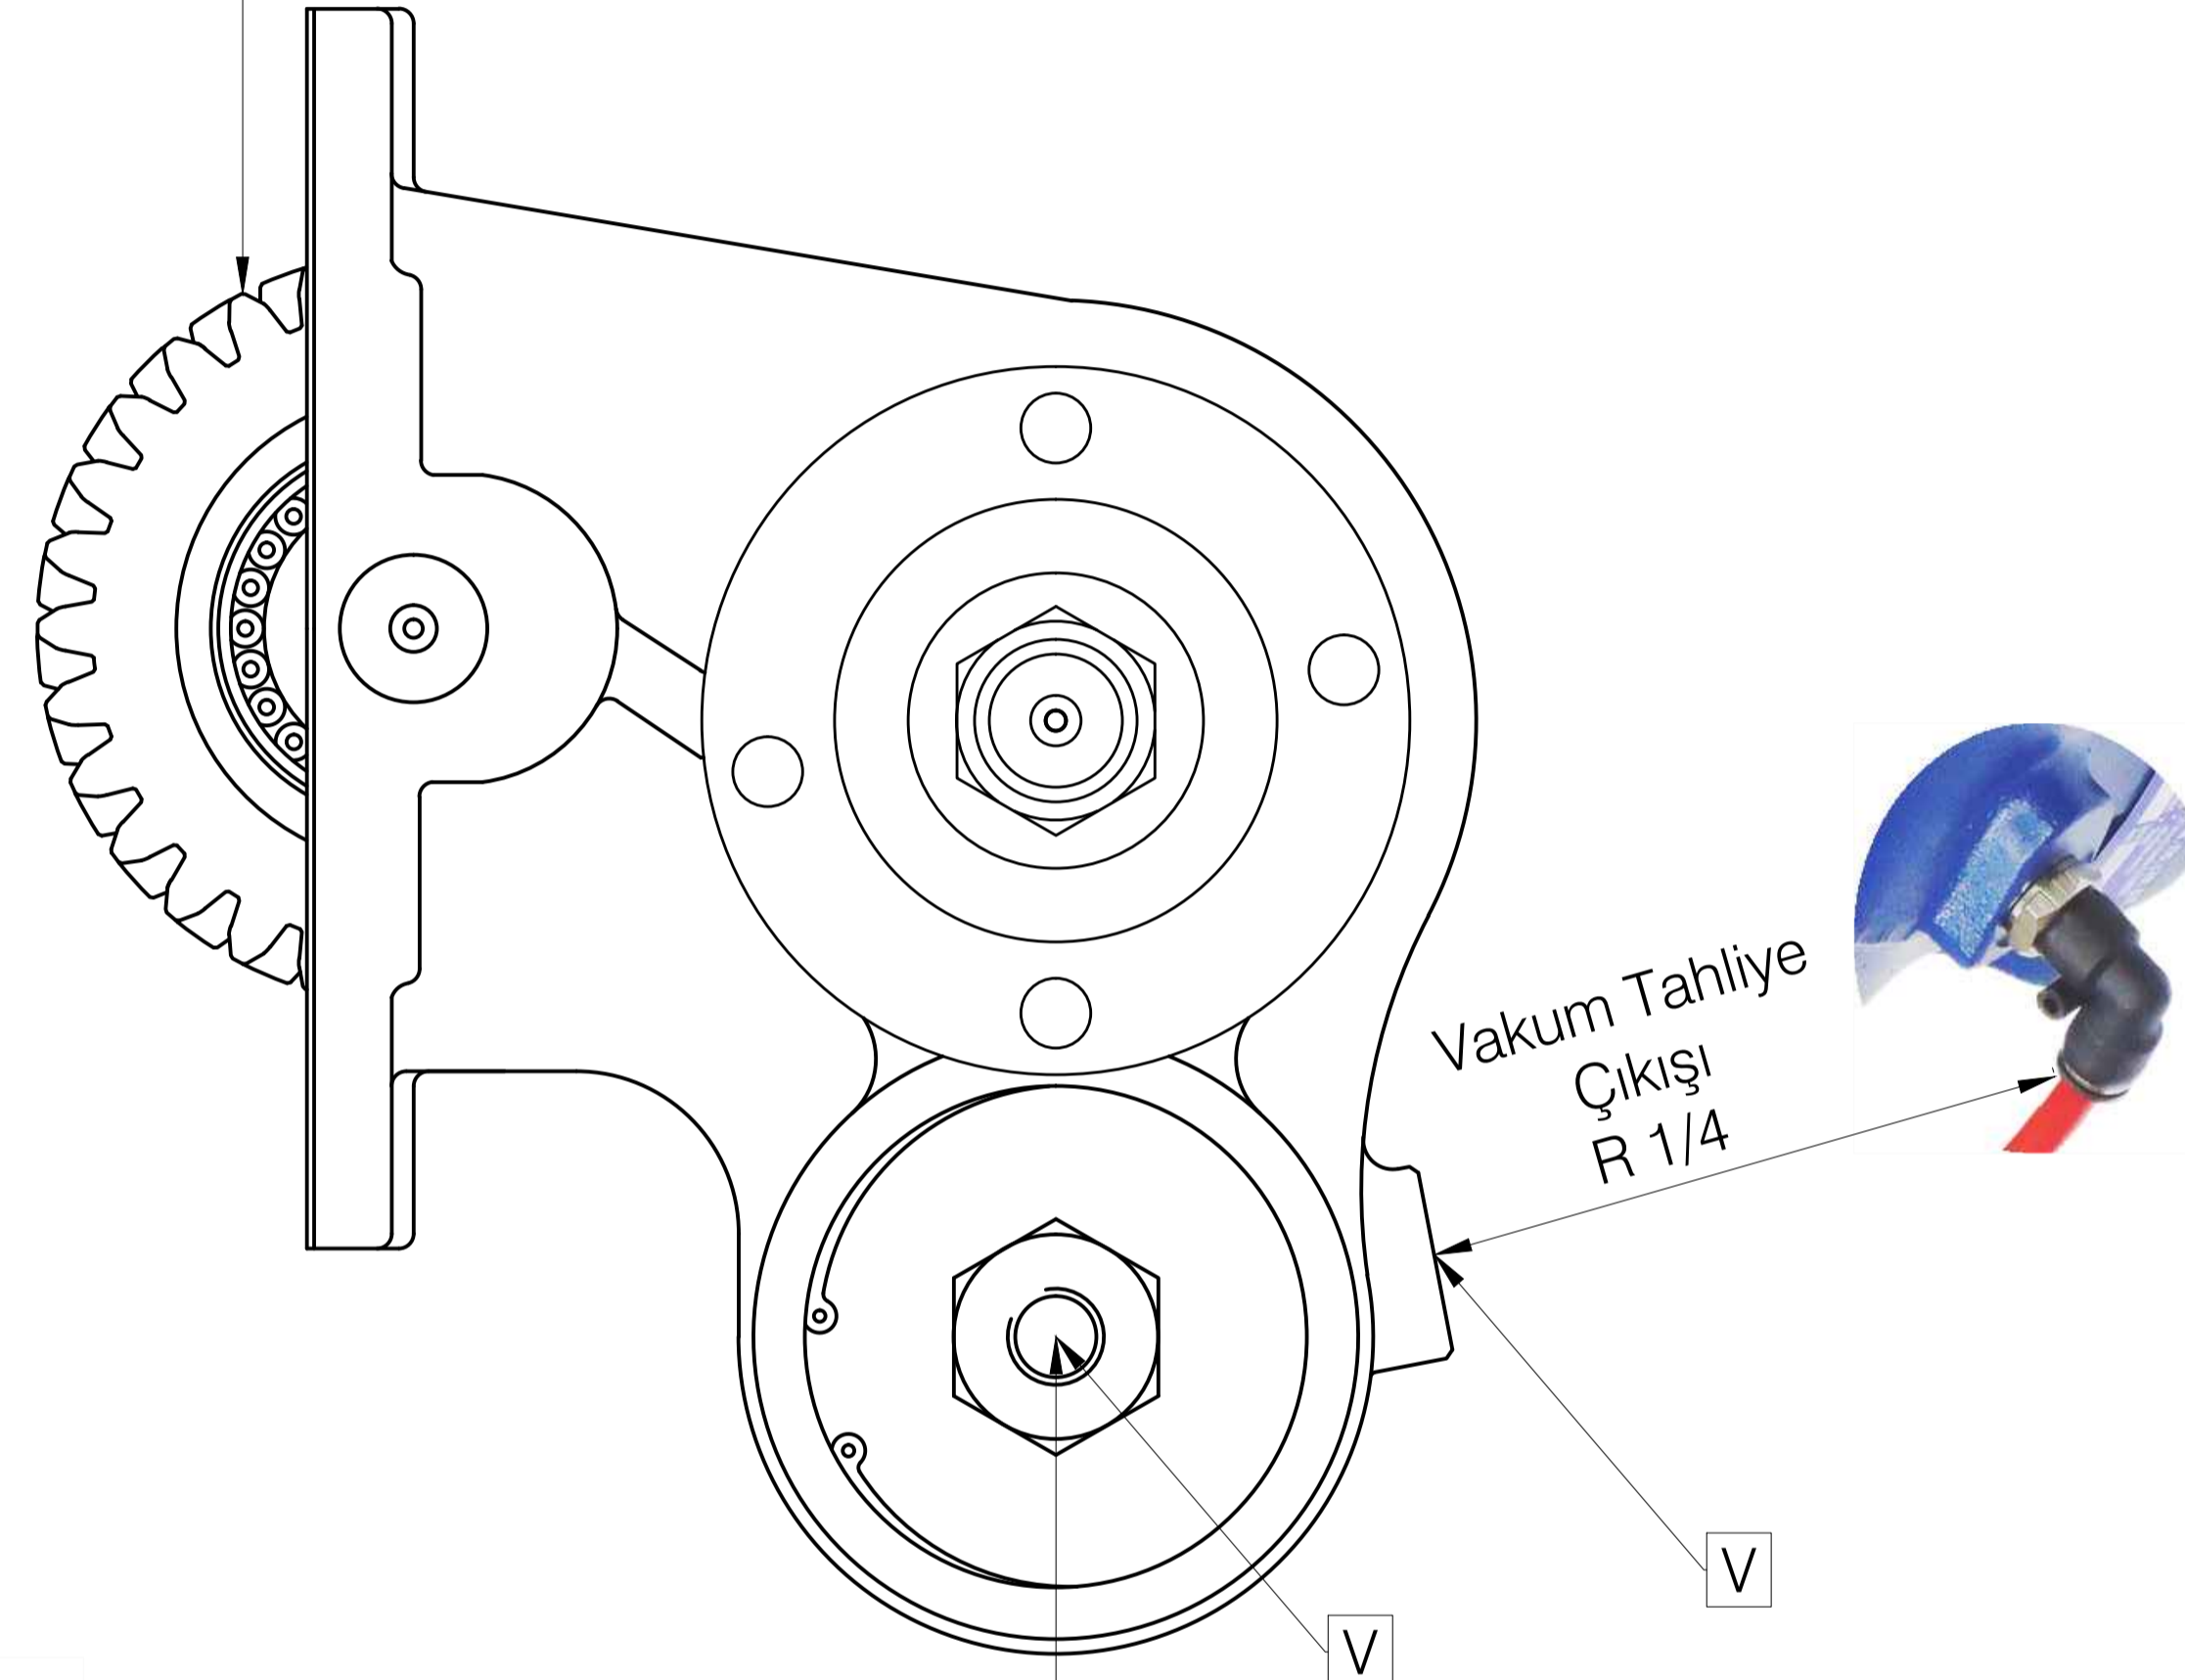

**Ana Şanzıman Modeli**

IVECO 2840.6	012A12
IVECO 2840.6	013M13
IVECO 2840.6	01L14
IVECO 2840.6	02D12
IVECO 2840.6	02D13
IVECO 2840.6	02L15
IVECO 2840.6	06M16
IVECO 2840.6	07012
IVECO 2840.6	13A12
IVECO 2840.6	14610
IVECO 2840.6	16E13
IVECO 2840.6	16P10
IVECO 2840.6	19E15
IVECO 2840.6	21P16
IVECO 2840.6	26616
IVECO 2840.6	26D16

Sol Helis

PTO Tipi Çift Dişli

Vakum Tahliye Çıkışı R 1/4

Vakum Girişi R 1/4

Kaplin (Tanker Flanşı)

D

PTOKaplini Dönüş Yönü Sağa (Saat Yönü)

Pto Kodu	342VD
Dişli Tipi	Sol Helis
Pto Tipi	Çift Dişli
Tork Nm	180
Güç Kw	15
Tahvil Oranı	1.17
Bağlantı Yeri	Sol Yan
Kontrol Sistemi	Vakumlu
Pto Mil Dönüş	Sağa
Ağırlık Kg.	15,00

PTO Bağlantı Yeri Aracın Sol Yanı

Ürün Kod Detayı
3 4 2 V D

Kaplinli / Tanker Flanşlı  
Vakumlu  
Sıra No