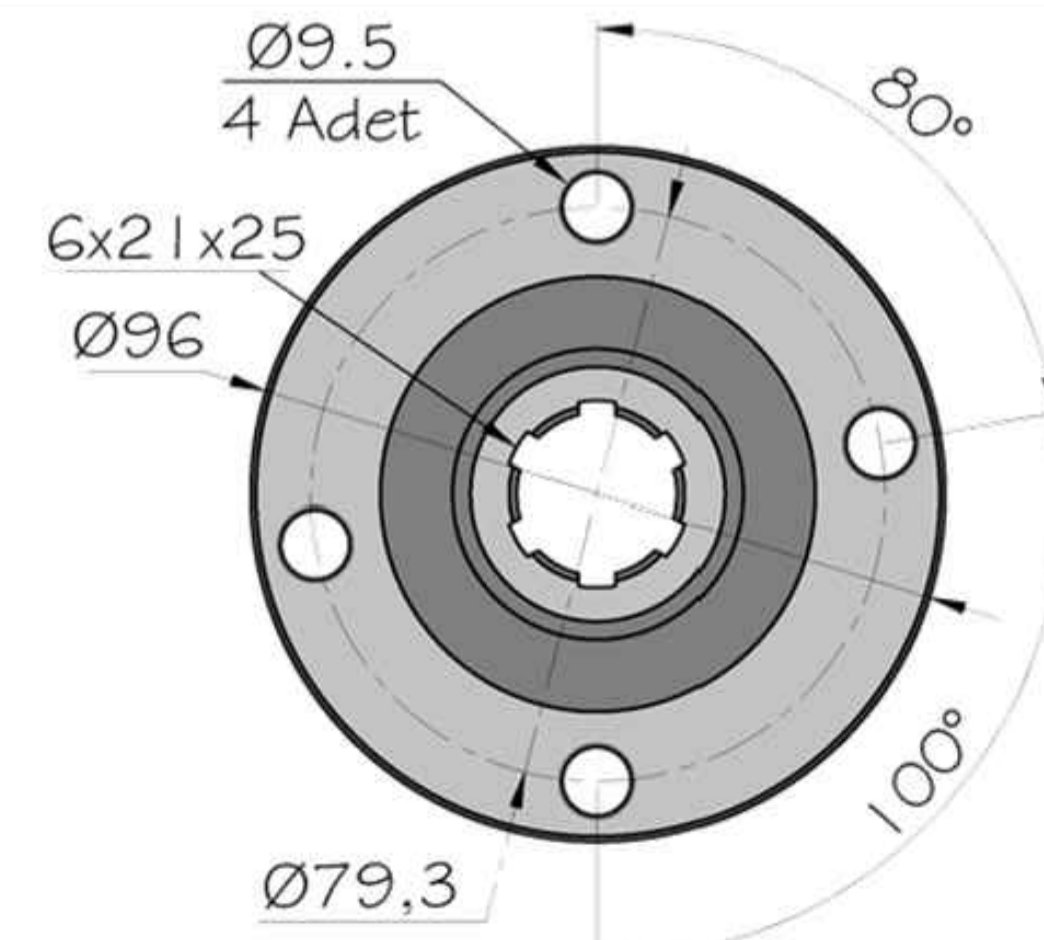

Sol Helis

PTO Tipi Çift Dişli

Vakum Tahliye Çıkışı R 1/4

Vakum Girişi R 1/4

Kaplin (Tanker Flanşı)

D

PTOKaplini Dönüş Yönü Sağa (Saat Yönü)

Pto Kodu	342VD
Dişli Tipi	Sol Helis
Pto Tipi	Çift Dişli
Tork Nm	180
Güç Kw	15
Tahvil Oranı	1.17
Bağlantı Yeri	Sol Yan
Kontrol Sistemi	Vakumlu
Pto Mil Dönüş	Sağa
Ağırlık Kg.	15,00

PTO Bağlantı Yeri Aracın Sol Yanı

Ürün Kod Detayı
3 4 2 V D

Kaplinli / Tanker Flanşlı  
Vakumlu  
Sıra No