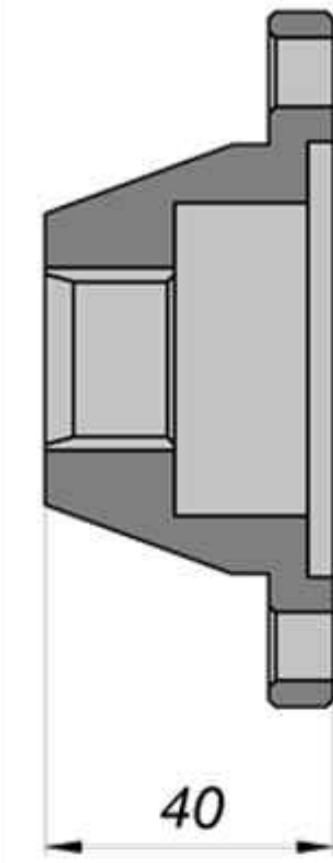

Sol Helis

PTO Tipi Çift Dişli

Vakum Tahliye Çıkışı R 1/4

Vakum Girişi R 1/4

Kaplin (Tanker Flanşı)

D

PTOKaplini Dönüş Yönü Sağa (Saat Yönü)

Pto Kodu	342VD
Dişli Tipi	Sol Helis
Pto Tipi	Çift Dişli
Tork Nm	180
Güç Kw	15
Tahvil Oranı	1.17
Bağlantı Yeri	Sol Yan
Kontrol Sistemi	Vakumlu
Pto Mil Dönüş	Sağa
Ağırlık Kg.	15,00

PTO Bağlantı Yeri Aracın Sol Yanı

Ürün Kod Detayı
3 4 2 V D

Kaplinli / Tanker Flanşlı  
Vakumlu  
Sıra No